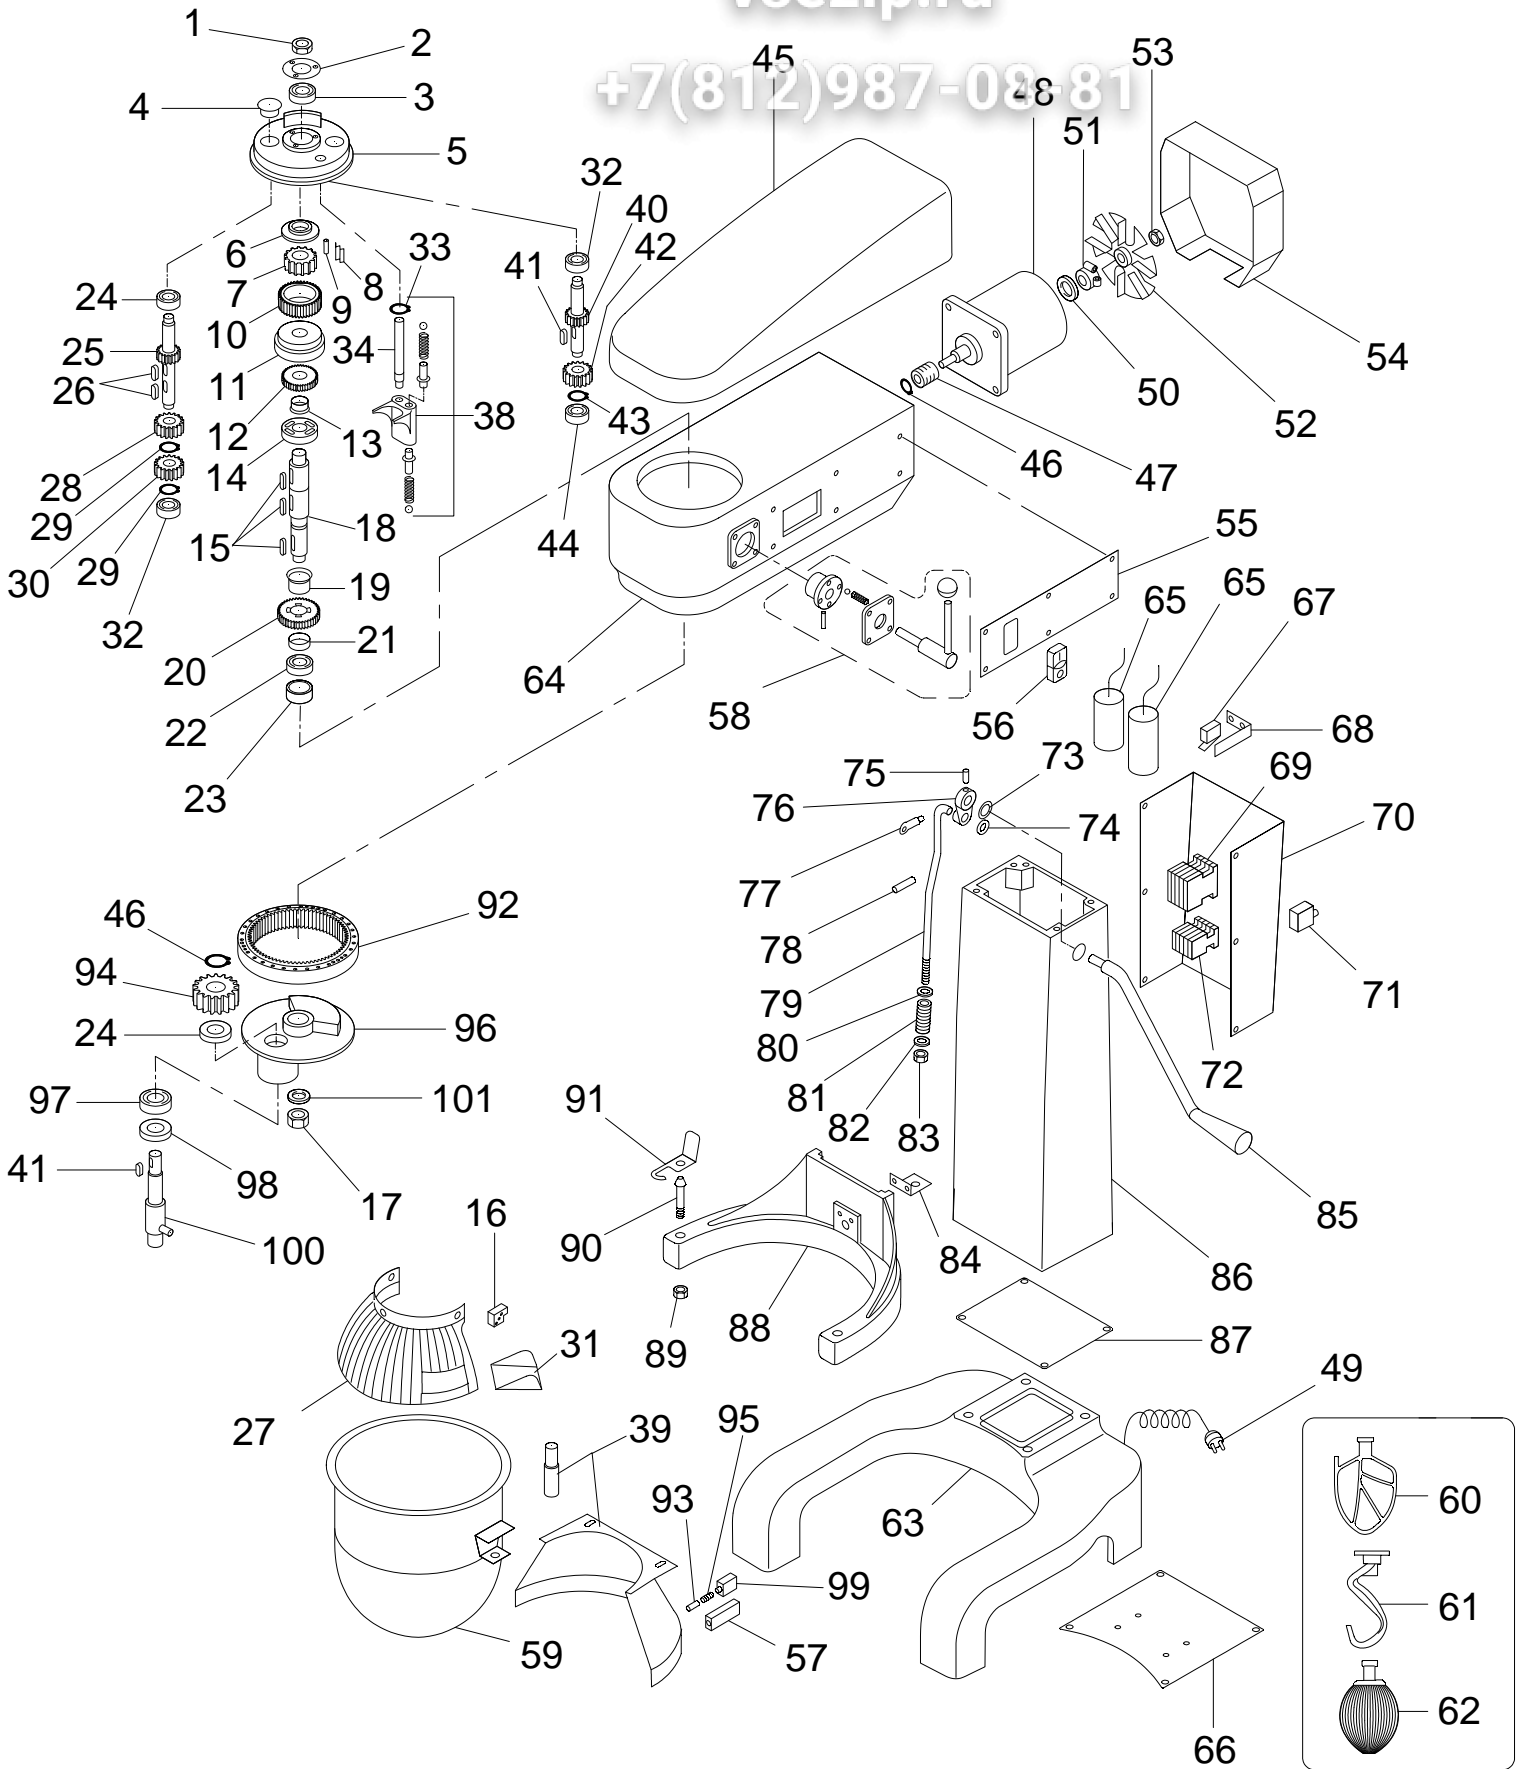

Зип Ощепит

vsezip.ru

+7(812)987-08881

Pos. Ref.	Codice Code	Caratteristiche Features	Descrizione Description
1	CO8337		Dado Nut
2	CO8338		Rondella Washer
3	SL0131	6203 2RS	Cuscinetto Bearing
4	CO5926		Tappo Cap
5	CO5640		Coperchio Cover
6	CO0528		Distanziale Spacer
7	CO0529		Inserito Insert
8	CO0530		Molla Spring
9	CO0531		Perno Pivot
10	CO0532		Ingranaggio Gear
11	CO0533		Distanziale Spacer
12	CO0534		Ingranaggio Gear
13	CO0535		Boccola Bush
14	CO0536		Spessore Shim
15	SL3130	6x6x30	Linguetta Key
16	CO5105		Blocchetto Pad
17	CO5796		Dado Nut
18	CO0537		Albero Shaft
19	CO0538		Boccola Bush
20	CO0539		Ingranaggio Gear
21	CO0540		Boccola Bush
22	SL0118	6205 2RS	Cuscinetto Bearing
23	SL3915	ø25xø40x9	Paraolio Oil seal
24	SL0131	6203 2RS	Cuscinetto Bearing
25	CO0543		Albero Shaft
26	SL3901	5x5x12	Linguetta Key
27	CO0561		Coperchio Cover
28	CO0544		Ingranaggio Gear
29	SL3896	ø19	Seeger Seeger
30	CO0545		Ingranaggio Gear
31	CO0541		Scivolo Chute
32	SL2274	6201 2RS	Cuscinetto Bearing
33	CO8339		Seeger Seeger
34	SL5759		Albero Shaft
38	CO0546		Forcella Fork
39	CO5730		Protezione Protection
40	CO0547		Albero Shaft
41	SL3900	5x5x15	Linguetta Key
42	CO0548		Ingranaggio Gear
43	SL3896	ø19	Seeger Seeger
44	SL2274	6201 2RS	Cuscinetto Bearing
45	CO4974		Coperchio Cover
46	SL3895	ø16	Seeger Seeger
47	CO0549		Puleggia Pulley
48	CO0550	230V/1Ph/50Hz	Motore Motor
48	CO0551	400V/3Ph/50Hz	Motore Motor
52	CO7373		Ventola Fan
54	CO0552		Coperchio Cover
56	SA1052	●	Pulsante Push button
57	CO5104		Supporto Support
58	CO0553	Assembly	Leva Lever
59	ACRF20BL		Pentola Pan
60	ACRF20BR		Spatola Spatula
61	ACRF20HK		Uncino Hook
62	ACRF20WP		Frusta Whisk
63	CO6511		Base Base
64	CO6062		Testata Head
65	SL0832	40µF	Condensatore Condenser
67	CO0527	●	Microinterruttore Microswitch
69	32Z4840	●	Teleruttore Remote control switch
70	CO4975		Coperchio Cover
71	CO0554		Termico Thermic
72	SL2886		Termico Thermic
73	CO6762		Distanziale Spacer
74	CO6763		Distanziale Spacer
75	CO6764		Spina Pin
76	CO0555		Camma Cam
77	CO8396		Perno Pivot
78	CO8397		Spina Pin
79	CO8398	di sollevamento	Barra Bar
80	CO8399		Rondella Washer
81	CO8400		Molla Spring
82	CO8401		Rondella Washer
83	CO8402		Dado Nut
84	CO8403	di sollevamento	Piatto Flat
85	CO6765		Leva Lever